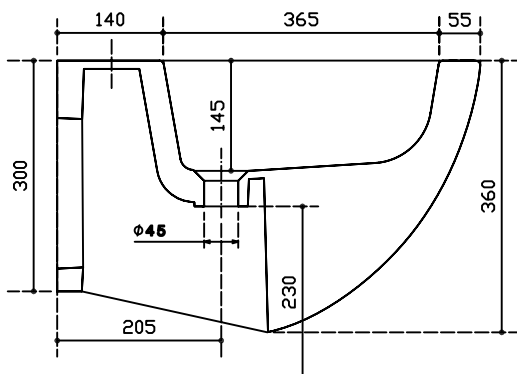

Art.7313
Bidet sospeso monoforo
Wall-hung bidet, one ole.
Bidet suspendido 1 orificio

01/06/2015

Peso Kg 20

Vista dall'alto

Vista laterale

Vista posteriore

Vista laterale

Galassia S.p.a.