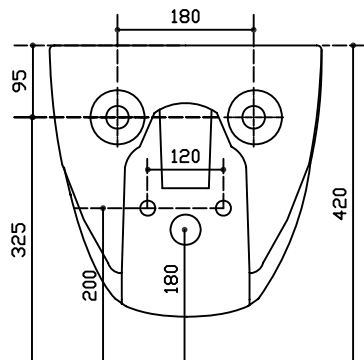

Art.7313
Bidet sospeso monoforo
Wall-hung bidet, one ole.
Bidet suspendido 1 orificio

01/06/2015

Peso Kg 20

Vista dall'alto

Vista laterale

Vista posteriore

Vista laterale

Galassia S.p.a.