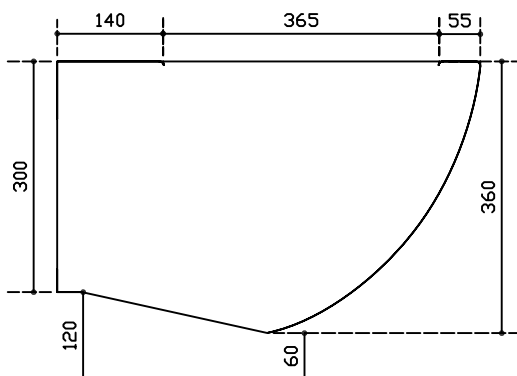

Art.7313
Bidet sospeso monoforo
Wall-hung bidet, one ole.
Bidet suspendido 1 orificio

01/06/2015

Peso Kg 20

Vista dall'alto

Vista laterale

Vista posteriore

Vista laterale

Galassia S.p.a.