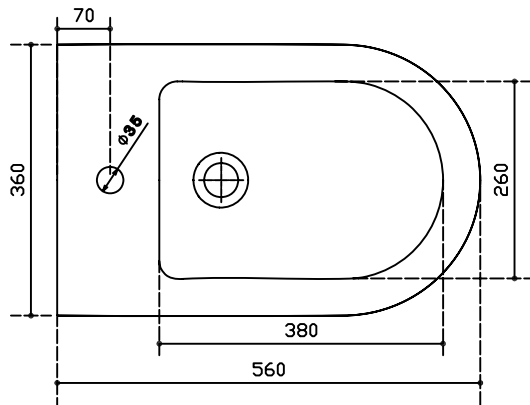

Art.7313
Bidet sospeso monoforo
Wall-hung bidet, one ole.
Bidet suspendido 1 orificio

01/06/2015

Peso Kg 20

Vista dall'alto

Vista laterale

Vista posteriore

Vista laterale

Galassia S.p.a.